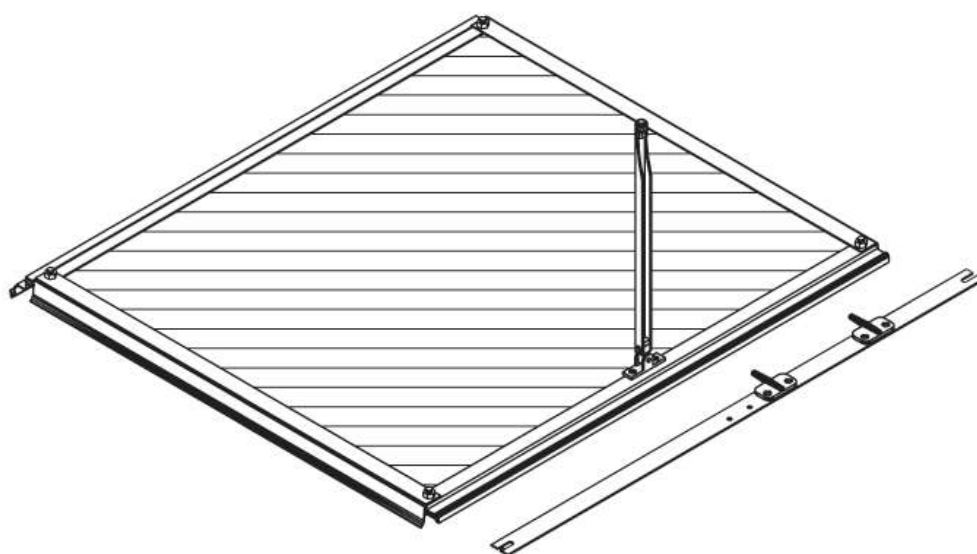

(HU) **Telepítési utasítások**

Rezs No.	Rezs	Méret mm	Szám / vastagság PC	
			600mm	720mm
1001		M6 x 12	4	4
1002		M6	6	6
1006		3.5 x 6	6	6
1016		40	2	2
1019		15	1	1
1063		635	1	-
1064		602	1	-
1065		522	2	2

Rezs No.	Rezs	Méret mm	Szám / vastagság PC	
			600mm	720mm
1066		602	1	-
1067		295	1	1
1087		755	-	1
1088		722	-	1
1090		722	-	1
2001		M6 x 12	2	2
2016		40	2	-

Importör:

LANIT PLAST, s.r.o.

Hlubočinka 809